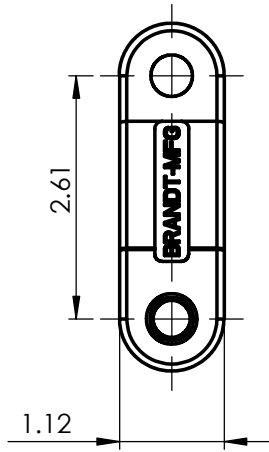

NH78

NH78-A0-RH

NH78-A0-LH

NH78-K0

NH78-A1-RH

NH78-D8

NH78-K1

NH78-K2

BRANDT Manufacturing

4974 Bird Drive
Stockbridge, MI 49285
P: (517) 851-7000

www.brandt-mfg.com

Title

NH78 Attachments and Ext. pins

SIZE

A

DWG. NO.